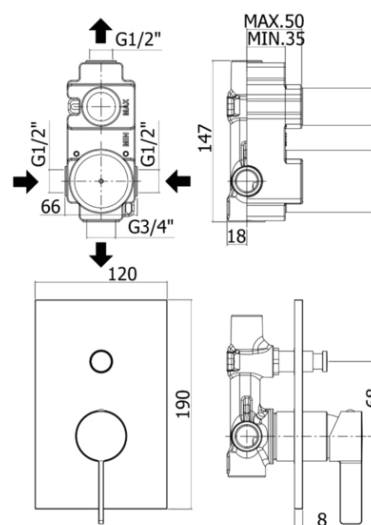

rock

DESCRIZIONE | DESCRIPTION

- Miscelatore incasso doccia (2 uscite) completo di:
- piastra 120x190mm
- attacchi calda/fredda e superiore 1/2"G - attacco inferiore 3/4"G

- Concealed shower mixer (2 outlets) complete with:
- wall plate 120x190mm
- 1/2"G hot/cold and upper connections - 3/4"G lower connection

ARTICOLO | ARTICLE

RO 015..

- con deviatore a pulsante
- with push diverter

DOCUMENTI TECNICI | TECHNICAL DOCUMENTS

DIAGRAMMA
PORTATA 1

ISTRUZIONI
INSTALLAZIONE

ESPLOSO
RICAMBI
RO 015

FINITURE | FINISHES